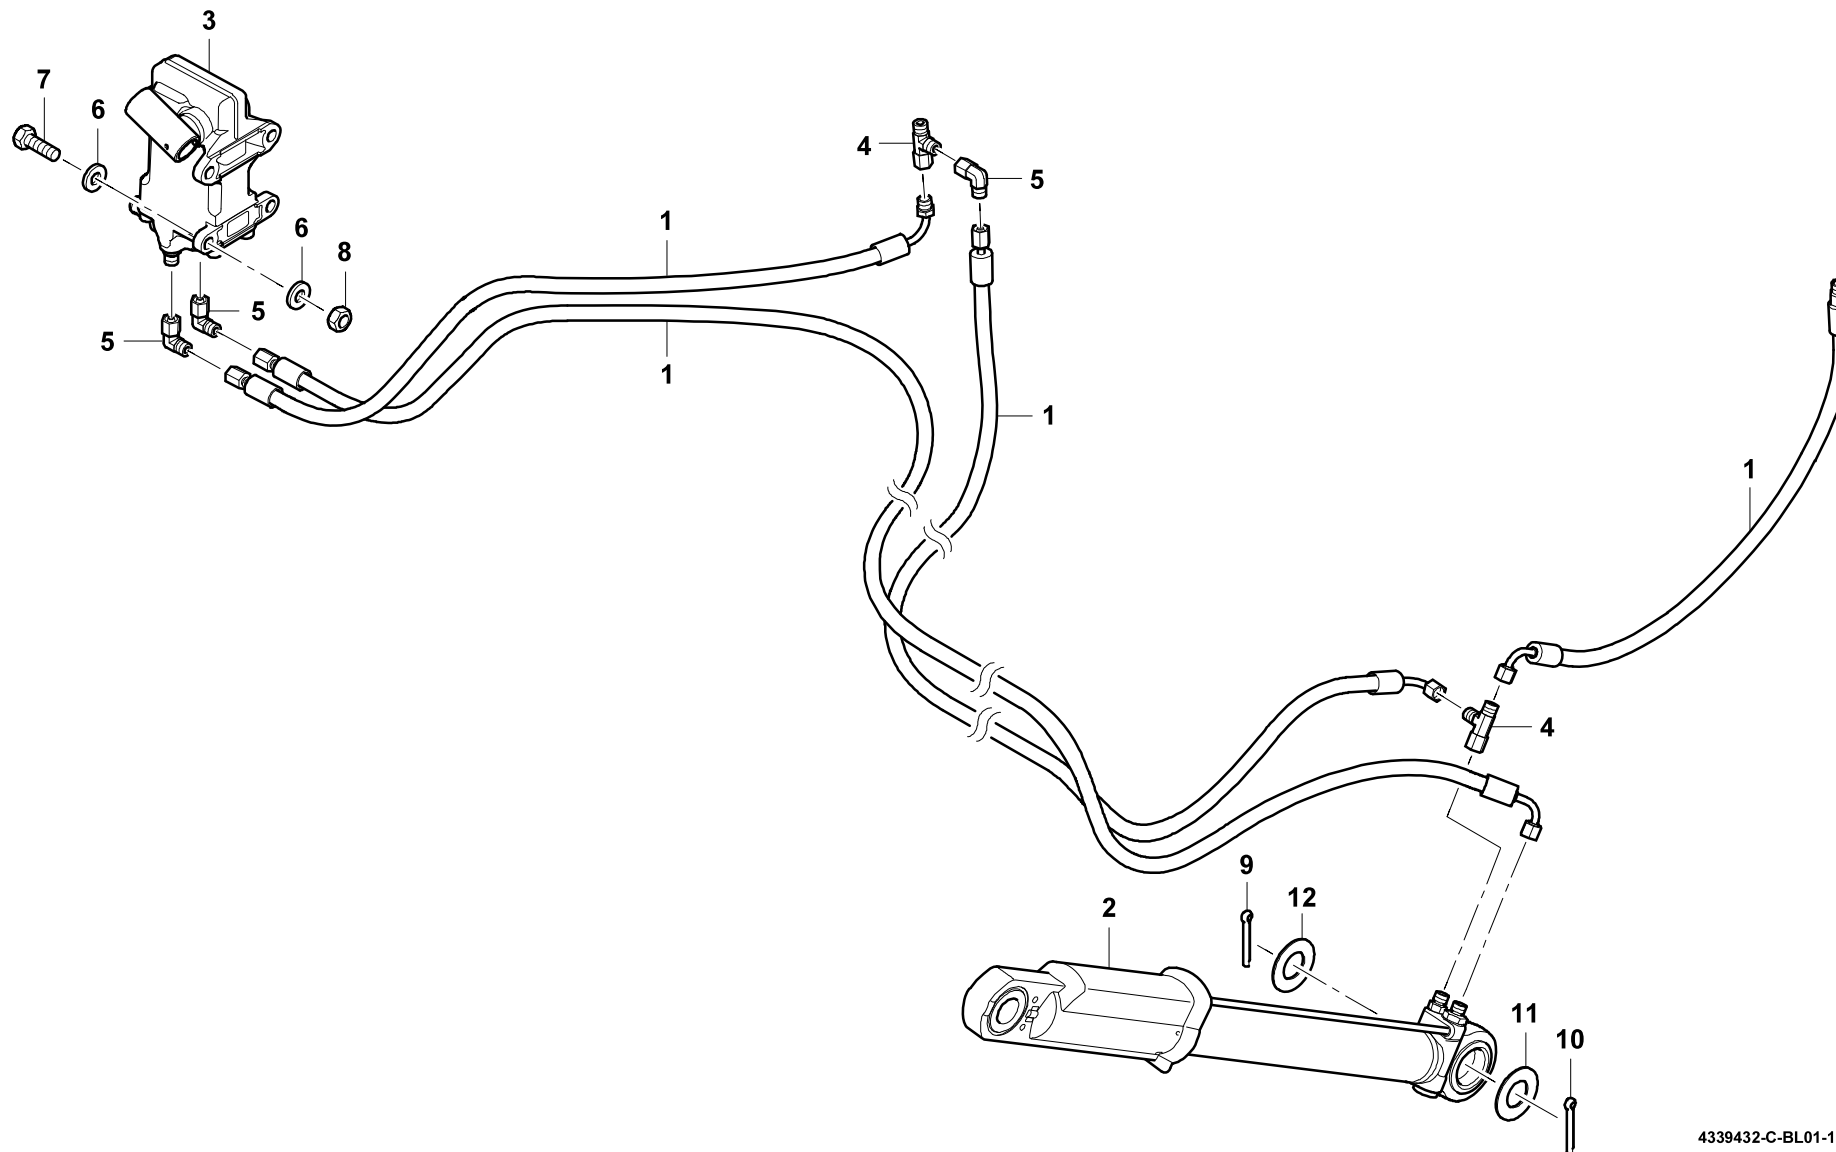

GROVEFAHRERHAUSKIPPANLAGE
DRIVER'S CAB TIPPING PLANBILDТАFEL
PICTORIAL DISPLAY

GMK4080-3

12.21

4339432-ETL C

1/1

4339432-C-BL01-1221-0000